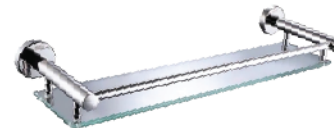

**KỆ KÍNH
LUX-304.KK**
INOX 304
575x135mm