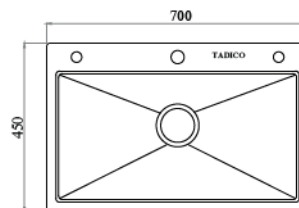

CHẬU LUXURY 1 HỘC ĐƠN

Model: LUX.D.70.45.3.140