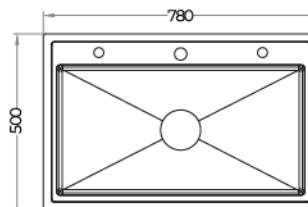

CHẬU LUXURY 1 HỘC ĐƠN GIẬT BẬC

Model: LUX.D.78.50.4.GB

THÔNG SỐ KỸ THUẬT

Chất liệu: Inox SUS304 cao cấp
Kích thước (DxRxC): 780x500x220 (mm)
Kích thước khoét đá: 750x470 (mm)
Công nghệ sản xuất: Handmade liền khối
Loại sản phẩm: Đánh xước HAIRLINE