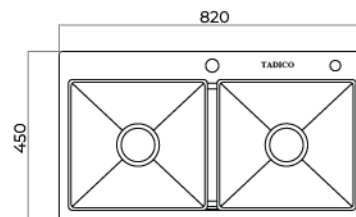

### THÔNG SỐ KỸ THUẬT

Chất liệu: Inox SUS304 cao cấp  
 Kích thước (DxRxC): 820 x 450 x 230 (mm)  
 Kích thước khoét đá: 790 x 420 (mm)  
 Công nghệ sản xuất: Handmade liền khối  
 Loại sản phẩm: Đánh xước HAIRLINE

### THÔNG SỐ KỸ THUẬT

Chất liệu: Inox SUS304 cao cấp  
 Kích thước (DxRxC): 600 x 450 x 230 (mm)  
 Kích thước khoét đá: 570 x 420 (mm)  
 Công nghệ sản xuất: Handmade liền khối  
 Loại sản phẩm: Đánh xước HAIRLINE

### THÔNG SỐ KỸ THUẬT

Chất liệu: Inox cao cấp  
 Kích thước (DxRxC): 820 x 450 x 230 (mm)  
 Kích thước khoét đá: 790 x 420 (mm)  
 Công nghệ sản xuất: Handmade liền khối  
 Loại sản phẩm: Đánh xước HAIRLINE