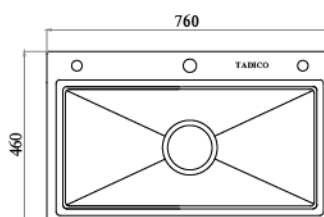

CHẬU LUXURY 1 HỘC GIẬT BẬC

Model: LUX.D.76.46.3.GB.140