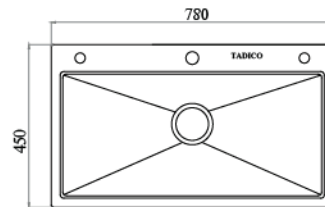

CHẬU INOX HANDMADE

CHẬU LUXURY 1 HỘC ĐƠN

Model: LUX.D.78.45.3.140