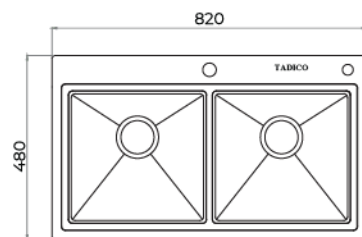

#### THÔNG SỐ KỸ THUẬT

Chất liệu: Inox SUS304 cao cấp  
 Kích thước (DxRxH): 1050 x 480 x 230 (mm)  
 Kích thước khoét đá: 1020 x 450 (mm)  
 Công nghệ sản xuất: Handmade liền khối  
 Loại sản phẩm: Đánh xước HAIRLINE

#### THÔNG SỐ KỸ THUẬT

Chất liệu: Inox SUS304 cao cấp  
 Kích thước (DxRxH): 820 x 480 x 230 (mm)  
 Kích thước khoét đá: 790 x 450 (mm)  
 Công nghệ sản xuất: Handmade liền khối  
 Loại sản phẩm: Đánh xước HAIRLINE

### THÔNG SỐ KỸ THUẬT

Chất liệu: Inox SUS304 cao cấp  
 Kích thước (DxRxC): 820 x 450 x 230 (mm)  
 Kích thước khoét đá: 790 x 420 (mm)  
 Công nghệ sản xuất: Handmade liền khối  
 Loại sản phẩm: Đánh xước HAIRLINE