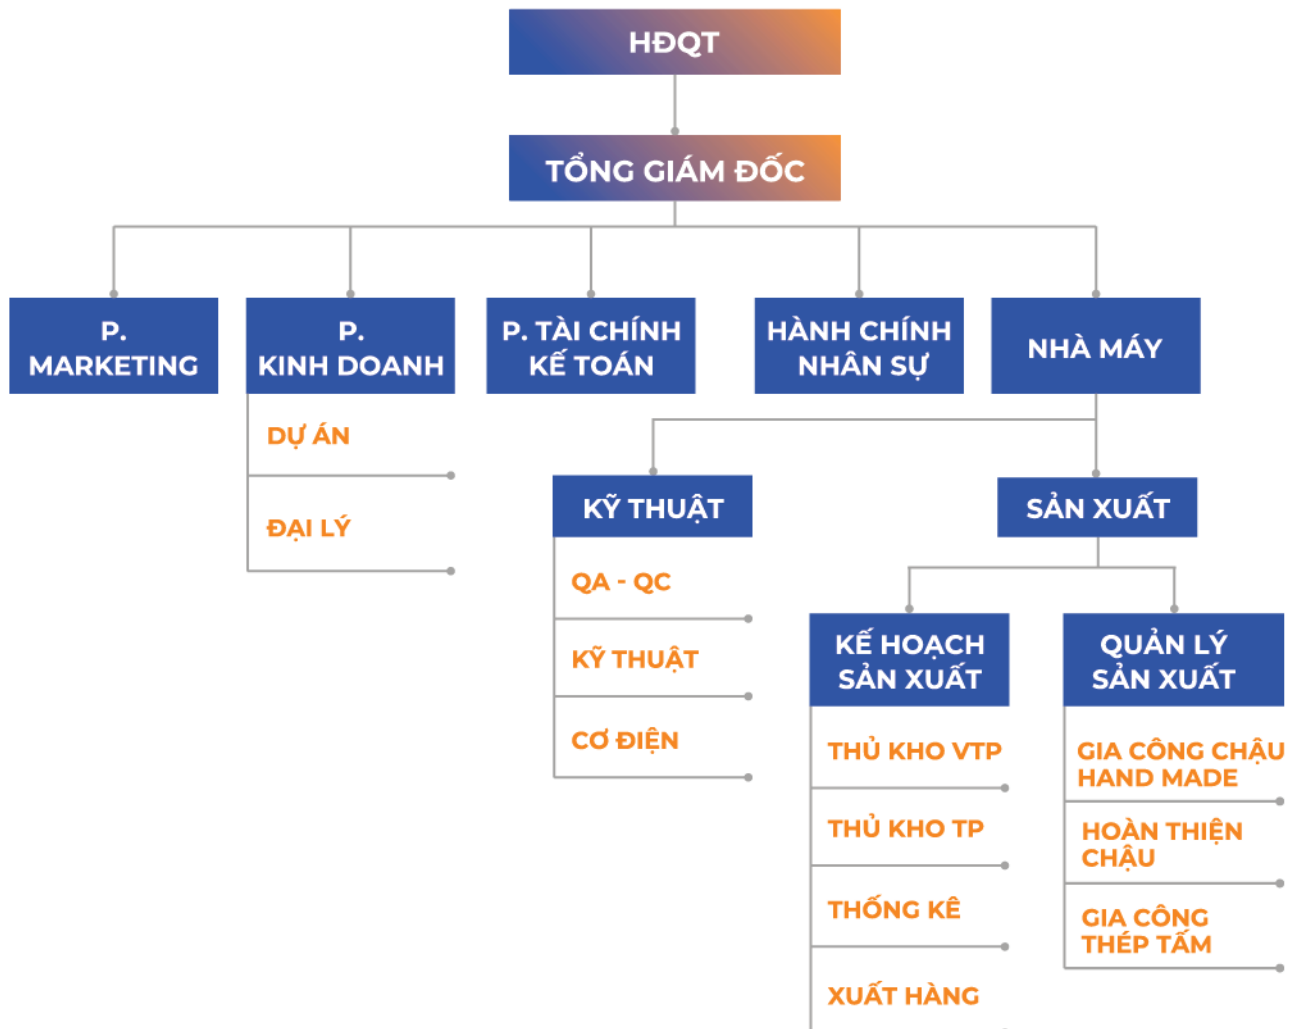

# Giới thiệu

Công ty cổ phần công nghiệp Tadico được sáng lập bởi các cổ đông là những kỹ sư hàng đầu của Đại Học Bách Khoa Hà Nội. Nhiều năm kinh nghiệm hoạt động trong lĩnh vực thiết kế, gia công cơ khí và sản xuất các sản phẩm inox, cùng với đội ngũ kỹ sư có trách nhiệm, giỏi nghiệp vụ và đội ngũ công nhân có tay nghề cao, Tadico đã từng bước khẳng định được chất lượng sản phẩm và uy tín tuyệt đối với khách hàng.

## Sơ đồ tổ chức