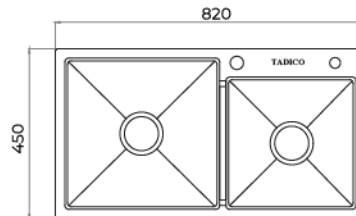

#### THÔNG SỐ KỸ THUẬT

Chất liệu: Inox SUS304 cao cấp  
 Kích thước (DxRxH): 1050 x 480 x 230 (mm)  
 Kích thước khoét đá: 1020 x 450 (mm)  
 Công nghệ sản xuất: Handmade liền khối  
 Loại sản phẩm: Đánh xước HAIRLINE

#### THÔNG SỐ KỸ THUẬT

Chất liệu: Inox SUS304 cao cấp  
 Kích thước (DxRxH): 820 x 480 x 230 (mm)  
 Kích thước khoét đá: 790 x 450 (mm)  
 Công nghệ sản xuất: Handmade liền khối  
 Loại sản phẩm: Đánh xước HAIRLINE

### THÔNG SỐ KỸ THUẬT

Chất liệu: Inox SUS304 cao cấp  
 Kích thước (DxRxC): 820 x 450 x 230 (mm)  
 Kích thước khoét đá: 790 x 420 (mm)  
 Công nghệ sản xuất: Handmade liền khối  
 Loại sản phẩm: Đánh xước HAIRLINE