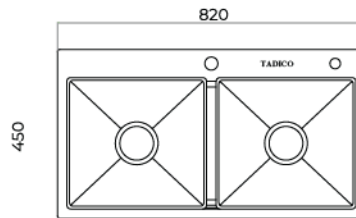

#### THÔNG SỐ KỸ THUẬT

Chất liệu: Inox SUS304 cao cấp  
 Kích thước (DxRxH): 1050 x 480 x 230 (mm)  
 Kích thước khoét đá: 1020 x 450 (mm)  
 Công nghệ sản xuất: Handmade liền khối  
 Loại sản phẩm: Đánh xước HAIRLINE

#### THÔNG SỐ KỸ THUẬT

Chất liệu: Inox SUS304 cao cấp  
 Kích thước (DxRxH): 820 x 480 x 230 (mm)  
 Kích thước khoét đá: 790 x 450 (mm)  
 Công nghệ sản xuất: Handmade liền khối  
 Loại sản phẩm: Đánh xước HAIRLINE

### THÔNG SỐ KỸ THUẬT

Chất liệu: Inox SUS304 cao cấp  
 Kích thước (DxRxC): 820 x 450 x 230 (mm)  
 Kích thước khoét đá: 790 x 420 (mm)  
 Công nghệ sản xuất: Handmade liền khối  
 Loại sản phẩm: Đánh xước HAIRLINE