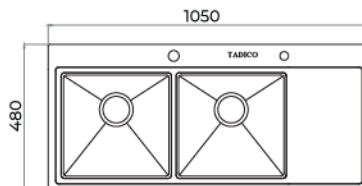

#### THÔNG SỐ KỸ THUẬT

Chất liệu: Inox SUS304 cao cấp  
 Kích thước (DxRxH): 1050 x 480 x 230 (mm)  
 Kích thước khoét đá: 1020 x 450 (mm)  
 Công nghệ sản xuất: Handmade liền khối  
 Loại sản phẩm: Đánh xước HAIRLINE

#### THÔNG SỐ KỸ THUẬT

Chất liệu: Inox SUS304 cao cấp  
 Kích thước (DxRxH): 820 x 480 x 230 (mm)  
 Kích thước khoét đá: 790 x 450 (mm)  
 Công nghệ sản xuất: Handmade liền khối  
 Loại sản phẩm: Đánh xước HAIRLINE

### THÔNG SỐ KỸ THUẬT

Chất liệu: Inox SUS304 cao cấp  
 Kích thước (DxRxC): 820 x 450 x 230 (mm)  
 Kích thước khoét đá: 790 x 420 (mm)  
 Công nghệ sản xuất: Handmade liền khối  
 Loại sản phẩm: Đánh xước HAIRLINE