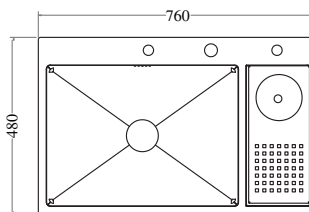

Model: LUX.C.100.50.4.GB1.140

NEW!

THÔNG SỐ KỸ THUẬT

Chất liệu	Inox SUS304 cao cấp
Kích thước (DxRxC)	1000x500x230 (mm)
Kích thước khoét đá:	970x470 (mm)
Kích thước hộc 1:	351x350 (mm)
Kích thước hộc 2:	351x350 (mm)

CHẬU LUXURY 1 HỘC ĐƠN GIẶT BẠC

Model: LUX.D.78.50.4.GB

THÔNG SỐ KỸ THUẬT

Chất liệu	Inox SUS304 cao cấp nhập khẩu
Kích thước (DxRxH)	780x500x220 (mm)
Kích thước khoét đá:	750x470 (mm)
Kích thước hộc chậu:	705x350 (mm)

CHẬU LUXURY 1 HỘC ĐƠN MÁY RỬA CỐC

Model: LUX.D.76.48.4.140

THÔNG SỐ KỸ THUẬT

Chất liệu	Inox SUS304 cao cấp nhập khẩu
Kích thước (DxRxH)	760x480x220 (mm)
Kích thước khoét đá:	730x450 (mm)
Kích thước hộc chậu:	500x380 (mm)

CHẬU LUXURY 1 HỘC ĐƠN

Model: LUX.D.78.45.3.140

THÔNG SỐ KỸ THUẬT

Chất liệu	Inox SUS304 cao cấp nhập khẩu
Kích thước (DxRxH)	780x450x230 (mm)
Kích thước khoét đá:	750x420 (mm)
Kích thước hộc chậu:	650x350 (mm)