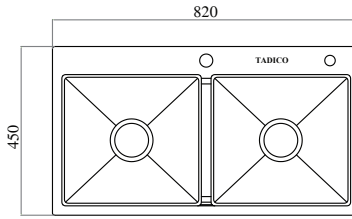

CHẬU LUXURY MẶT BẰNG 2 HỘC LỆCH

Model: LUX.L.82.45.3.MB2

THÔNG SỐ KỸ THUẬT

Chất liệu	Inox SUS304 cao cấp nhập khẩu
Kích thước (DxRxH):	820 x 450 x 230 (mm)
Kích thước khoét đá:	790 x 420 (mm)
Kích thước hộc chậu:	410 x 400 (mm)
Kích thước hộc chậu phải:	344 x 350 (mm)

CHẬU LUXURY MẶT BẰNG 2 HỘC CÂN

Model: LUX.C.82.45.3.MB2

THÔNG SỐ KỸ THUẬT

Chất liệu	Inox SUS304 cao cấp nhập khẩu
Kích thước (DxRxH):	820 x 450 x 230 (mm)
Kích thước khoét đá:	790 x 420 (mm)
Kích thước hộc chậu:	372 x 350 (mm)

CHẬU LUXURY 2 HỘC CÂN

Model: LUX.C.82.45.2

THÔNG SỐ KỸ THUẬT

Chất liệu	Inox SUS304 cao cấp nhập khẩu
Kích thước (DxRxC)	820 x 450 x 230 (mm)
Kích thước khoét đá:	790 x 420 (mm)
Kích thước hộc chậu:	372 x 350 (mm)

CHẬU LUXURY 2 HỘC LỆCH

Model: LUX.L.82.45.2

THÔNG SỐ KỸ THUẬT

Chất liệu	Inox SUS304 cao cấp nhập khẩu
Kích thước (DxRxC)	820 x 450 x 230 (mm)
Kích thước khoét đá:	790 x 420 (mm)
Kích thước hộc chậu:	410 x 400 (mm)
Kích thước hộc chậu phải:	344 x 350 (mm)