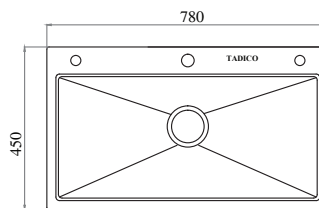

Model: LUX.C.100.50.4.GB1.140

NEW!

THÔNG SỐ KỸ THUẬT

Chất liệu	Inox SUS304 cao cấp
Kích thước (DxRxC)	1000x500x230 (mm)
Kích thước khoét đá:	970x470 (mm)
Kích thước hộc 1:	351x350 (mm)
Kích thước hộc 2:	351x350 (mm)

CHẬU LUXURY 1 HỘC ĐƠN GIẶT BẠC

Model: LUX.D.78.50.4.GB

THÔNG SỐ KỸ THUẬT

Chất liệu	Inox SUS304 cao cấp nhập khẩu
Kích thước (DxRxH)	780x500x220 (mm)
Kích thước khoét đá:	750x470 (mm)
Kích thước hộc chậu:	705x350 (mm)

CHẬU LUXURY 1 HỘC ĐƠN MÁY RỬA CỐC

Model: LUX.D.76.48.4.140

THÔNG SỐ KỸ THUẬT

Chất liệu	Inox SUS304 cao cấp nhập khẩu
Kích thước (DxRxH)	760x480x220 (mm)
Kích thước khoét đá:	730x450 (mm)
Kích thước hộc chậu:	500x380 (mm)

CHẬU LUXURY 1 HỘC ĐƠN

Model: LUX.D.78.45.3.140

THÔNG SỐ KỸ THUẬT

Chất liệu	Inox SUS304 cao cấp nhập khẩu
Kích thước (DxRxH)	780x450x230 (mm)
Kích thước khoét đá:	750x420 (mm)
Kích thước hộc chậu:	650x350 (mm)