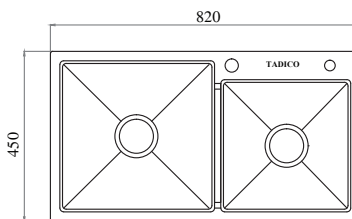

CHẬU LUXURY MẶT BẰNG 2 HỘC CÂN

Model: LUX.C.82.45.3.MB2

THÔNG SỐ KỸ THUẬT

Chất liệu	Inox SUS304 cao cấp nhập khẩu
Kích thước (DxRxH):	820 x 450 x 230 (mm)
Kích thước khoét đá:	790 x 420 (mm)
Kích thước hộc chậu:	372 x 350 (mm)

CHẬU LUXURY 2 HỘC CÂN

Model: LUX.C.82.45.2

THÔNG SỐ KỸ THUẬT

Chất liệu	Inox SUS304 cao cấp nhập khẩu
Kích thước (DxRxC)	820 x 450 x 230 (mm)
Kích thước khoét đá:	790 x 420 (mm)
Kích thước hộc chậu:	372 x 350 (mm)

CHẬU LUXURY 2 HỘC LỆCH

Model: LUX.L.82.45.2

THÔNG SỐ KỸ THUẬT

Chất liệu	Inox SUS304 cao cấp nhập khẩu
Kích thước (DxRxC)	820 x 450 x 230 (mm)
Kích thước khoét đá:	790 x 420 (mm)
Kích thước hộc chậu:	410 x 400 (mm)
Kích thước hộc chậu phải:	344 x 350 (mm)

CHẬU LUXURY 1 HỘC

Model: LUX.D.60.45.2

THÔNG SỐ KỸ THUẬT

Chất liệu	Inox SUS304 cao cấp nhập khẩu
Kích thước (DxRxC)	600 x 450 x 230 (mm)
Kích thước khoét đá:	570 x 420 (mm)
Kích thước hộc chậu:	550 x 350 (mm)