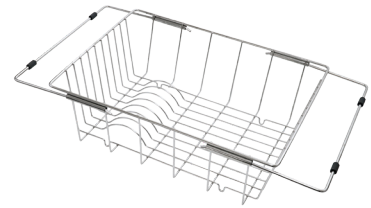

MỐC ÁO 5 VUÔNG
LUX-301.MA5
INOX 304
610x50x50mm

**KỆ KÍNH
LUX 606.KK**
INOX 304
610x135x650mm

**KỆ KÍNH
LUX 505.KK**
INOX 304
610x135x650mm

**VẬT KHĂN
LUX 606.VK**
INOX 304
620x80mm

**VẬT KHĂN
LUX 505.VK**
INOX 304
620x80mm

**CHẬU PHỤ
INOX 304**
345x250x100mm

**CHẬU PHỤ
INOX 304**
380x260x150mm

**KHAY NAN
INOX 304**
440x250x100mm

**KHAY XÀ PHÒNG
LUX 606.XP**
INOX 304
125x120mm

**KHAY XÀ PHÒNG
LUX 505.XP**
INOX 304
125x120mm

**KHAY XÀ PHÒNG
LUX-301.XP**
INOX 304
125x120mm