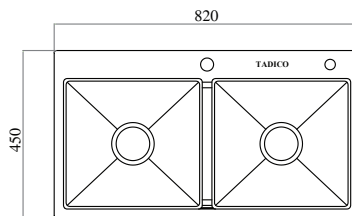

CHẬU PREMIUM 2 HỘC CÂN

Model: ECO.C.82.45.2