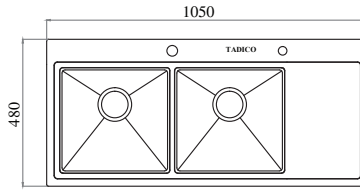

TADICO

Bếp sáng, nhà xinh, gia đình gắn kết

BROCHURE

Our
Creative
PRODUCT

CHẬU LUXURY GIẶT BẠC 2 HỘC CÓ BÀN

Model: LUX.C.105.48.3.GBB1

THÔNG SỐ KỸ THUẬT

Chất liệu	Inox SUS304 cao cấp nhập khẩu
Kích thước (DxRxH):	1050 x 480 x 230 (mm)
Kích thước khoét đá:	1020 x 450 (mm)
Kích thước hộc chậu:	355 x 340 (mm)

CHẬU LUXURY GIẶT BẠC 2 HỘC CÂN

Model: LUX.C.82.48.3.GB1

THÔNG SỐ KỸ THUẬT

Chất liệu	Inox SUS304 cao cấp nhập khẩu
Kích thước (DxRxH):	820 x 480 x 230 (mm)
Kích thước khoét đá:	790 x 450 (mm)
Kích thước hộc chậu:	377 x 380 (mm)

CHẬU LUXURY ÂM BÀN 2 HỘC LỆCH

Model: LUX.L.82.45.3.AB2

THÔNG SỐ KỸ THUẬT

Chất liệu	Inox SUS304 cao cấp nhập khẩu
Kích thước (DxRxH):	820 x 450 x 230 (mm)
Kích thước khoét đá:	790 x 420 (mm)
Kích thước hộc chậu:	410 x 400 (mm)
Kích thước hộc chậu phải:	344 x 400 (mm)

CHẬU LUXURY MẶT BẰNG 2 HỘC LỆCH

Model: LUX.L.82.45.3.MB2

THÔNG SỐ KỸ THUẬT

Chất liệu	Inox SUS304 cao cấp nhập khẩu
Kích thước (DxRxH):	820 x 450 x 230 (mm)
Kích thước khoét đá:	790 x 420 (mm)
Kích thước hộc chậu:	410 x 400 (mm)
Kích thước hộc chậu phải:	344 x 350 (mm)