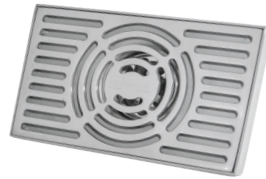

**KỆ BÀN CHẢI
LUX 606.KC**
INOX 304
170x122x130mm

**KỆ BÀN CHẢI
LUX 505.KC**
INOX 304
150x150x100mm

**KỆ BÀN CHẢI ĐÔI
LUX-3013.11.KC**
INOX 304
150x150x100mm

**KỆ PHÒNG TẮM
LUX.KG.01**
INOX 304
300x215x420 mm

**KỆ PHÒNG TẮM
LUX.KG.02**
INOX 304
310x135x420 mm

LÔ GIẤY
LUX.606.HG
INOX 304
150x135x145mm

LÔ GIẤY
LUX-301.HG
INOX 304
120*120*120mm

GA THOÁT SÀN
LUX.TS.120x120
INOX 304
120x120mmxØ62

GA THOÁT SÀN
LUX.TS.150x150
INOX 304
150x150mmxØ62