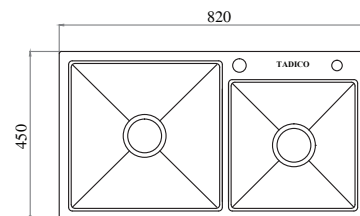

CHẬU LUXURY GIẶT BẠC 2 HỘC CÂN

Model: LUX.C.82.48.3.GB1

THÔNG SỐ KỸ THUẬT

Chất liệu	Inox SUS304 cao cấp nhập khẩu
Kích thước (DxRxH):	820 x 480 x 230 (mm)
Kích thước khoét đá:	790 x 450 (mm)
Kích thước hộc chậu:	377 x 380 (mm)

CHẬU LUXURY ÂM BÀN 2 HỘC LỆCH

Model: LUX.L.82.45.3.AB2

THÔNG SỐ KỸ THUẬT

Chất liệu	Inox SUS304 cao cấp nhập khẩu
Kích thước (DxRxH):	820 x 450 x 230 (mm)
Kích thước khoét đá:	790 x 420 (mm)
Kích thước hộc chậu:	410 x 400 (mm)
Kích thước hộc chậu phải:	344 x 400 (mm)

CHẬU LUXURY MẶT BẰNG 2 HỘC LỆCH

Model: LUX.L.82.45.3.MB2

THÔNG SỐ KỸ THUẬT

Chất liệu	Inox SUS304 cao cấp nhập khẩu
Kích thước (DxRxH):	820 x 450 x 230 (mm)
Kích thước khoét đá:	790 x 420 (mm)
Kích thước hộc chậu:	410 x 400 (mm)
Kích thước hộc chậu phải:	344 x 350 (mm)

CHẬU LUXURY MẶT BẰNG 2 HỘC CÂN

Model: LUX.C.82.45.3.MB2

THÔNG SỐ KỸ THUẬT

Chất liệu	Inox SUS304 cao cấp nhập khẩu
Kích thước (DxRxH):	820 x 450 x 230 (mm)
Kích thước khoét đá:	790 x 420 (mm)
Kích thước hộc chậu:	372 x 350 (mm)