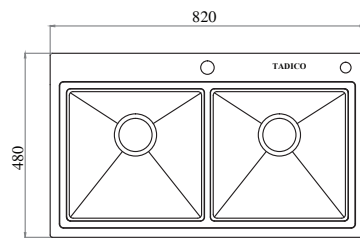

TADICO

Bếp sáng, nhà xinh, gia đình gắn kết

BROCHURE

Our
Creative
PRODUCT

CHẬU LUXURY GIẶT BẠC 2 HỘC CÓ BÀN

Model: LUX.C.105.48.3.GBB1

THÔNG SỐ KỸ THUẬT

Chất liệu	Inox SUS304 cao cấp nhập khẩu
Kích thước (DxRxH):	1050 x 480 x 230 (mm)
Kích thước khoét đá:	1020 x 450 (mm)
Kích thước hộc chậu:	355 x 340 (mm)

CHẬU LUXURY GIẶT BẠC 2 HỘC CÂN

Model: LUX.C.82.48.3.GB1

THÔNG SỐ KỸ THUẬT

Chất liệu	Inox SUS304 cao cấp nhập khẩu
Kích thước (DxRxH):	820 x 480 x 230 (mm)
Kích thước khoét đá:	790 x 450 (mm)
Kích thước hộc chậu:	377 x 380 (mm)

CHẬU LUXURY ÂM BÀN 2 HỘC LỆCH

Model: LUX.L.82.45.3.AB2

THÔNG SỐ KỸ THUẬT

Chất liệu	Inox SUS304 cao cấp nhập khẩu
Kích thước (DxRxH):	820 x 450 x 230 (mm)
Kích thước khoét đá:	790 x 420 (mm)
Kích thước hộc chậu:	410 x 400 (mm)
Kích thước hộc chậu phải:	344 x 400 (mm)

CHẬU LUXURY MẶT BẰNG 2 HỘC LỆCH

Model: LUX.L.82.45.3.MB2

THÔNG SỐ KỸ THUẬT

Chất liệu	Inox SUS304 cao cấp nhập khẩu
Kích thước (DxRxH):	820 x 450 x 230 (mm)
Kích thước khoét đá:	790 x 420 (mm)
Kích thước hộc chậu:	410 x 400 (mm)
Kích thước hộc chậu phải:	344 x 350 (mm)