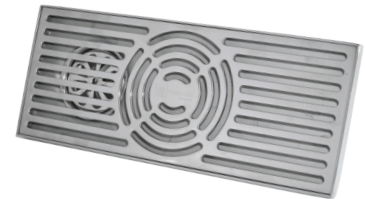

GA THOÁT SÀN
LUX.TS.120x120
INOX 304
120x120mmxØ62

GA THOÁT SÀN
LUX.TS.300x120
INOX 304
300x120mmxØ62