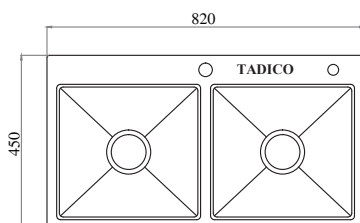

CHẬU LUXURY ÂM BÀN 2 HỘC LỆCH

Model: LUX.L.82.45.3.AB2

THÔNG SỐ KỸ THUẬT

Chất liệu	Inox SUS304 cao cấp nhập khẩu
Kích thước (DxRxH):	820 x 450 x 230 (mm)
Kích thước khoét đá:	790 x 420 (mm)
Kích thước hộc chậu:	410 x 400 (mm)
Kích thước hộc chậu phải:	344 x 400 (mm)

CHẬU LUXURY MẶT BẰNG 2 HỘC LỆCH

Model: LUX.L.82.45.3.MB2

THÔNG SỐ KỸ THUẬT

Chất liệu	Inox SUS304 cao cấp nhập khẩu
Kích thước (DxRxH):	820 x 450 x 230 (mm)
Kích thước khoét đá:	790 x 420 (mm)
Kích thước hộc chậu:	410 x 400 (mm)
Kích thước hộc chậu phải:	344 x 350 (mm)

CHẬU LUXURY MẶT BẰNG 2 HỘC CÂN

Model: LUX.C.82.45.3.MB2

THÔNG SỐ KỸ THUẬT

Chất liệu	Inox SUS304 cao cấp nhập khẩu
Kích thước (DxRxH):	820 x 450 x 230 (mm)
Kích thước khoét đá:	790 x 420 (mm)
Kích thước hộc chậu:	372 x 350 (mm)

CHẬU LUXURY 2 HỘC CÂN

Model: LUX.C.82.45.2

THÔNG SỐ KỸ THUẬT

Chất liệu	Inox SUS304 cao cấp nhập khẩu
Kích thước (DxRxC)	820 x 450 x 230 (mm)
Kích thước khoét đá:	790 x 420 (mm)
Kích thước hộc chậu:	372 x 350 (mm)