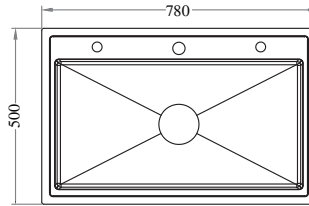

CHẬU LUXURY 2 HỘC LỆCH

Model: LUX.L.82.45.2

THÔNG SỐ KỸ THUẬT

Chất liệu	Inox SUS304 cao cấp nhập khẩu
Kích thước (DxRxC)	820 x 450 x 230 (mm)
Kích thước khoét đá:	790 x 420 (mm)
Kích thước hộc chậu:	410 x 400 (mm)
Kích thước hộc chậu phải:	344 x 350 (mm)

CHẬU LUXURY 1 HỘC

Model: LUX.D.60.45.2

THÔNG SỐ KỸ THUẬT

Chất liệu	Inox SUS304 cao cấp nhập khẩu
Kích thước (DxRxC)	600 x 450 x 230 (mm)
Kích thước khoét đá:	570 x 420 (mm)
Kích thước hộc chậu:	550 x 350 (mm)

Model: LUX.C.100.50.4.GB1.140

NEW!

THÔNG SỐ KỸ THUẬT

Chất liệu	Inox SUS304 cao cấp
Kích thước (DxRxC)	1000x500x230 (mm)
Kích thước khoét đá:	970x470 (mm)
Kích thước hộc 1:	351x350 (mm)
Kích thước hộc 2:	351x350 (mm)

CHẬU LUXURY 1 HỘC ĐƠN GIẶT BẠC

Model: LUX.D.78.50.4.GB

THÔNG SỐ KỸ THUẬT

Chất liệu	Inox SUS304 cao cấp nhập khẩu
Kích thước (DxRxH)	780x500x220 (mm)
Kích thước khoét đá:	750x470 (mm)
Kích thước hộc chậu:	705x350 (mm)