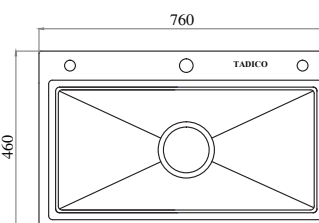

Model: LUX.C.100.50.4.GB1.140

NEW!

THÔNG SỐ KỸ THUẬT

Chất liệu	Inox SUS304 cao cấp
Kích thước (DxRxC)	1000x500x230 (mm)
Kích thước khoét đá:	970x470 (mm)
Kích thước hộc 1:	351x350 (mm)
Kích thước hộc 2:	351x350 (mm)

CHẬU LUXURY 1 HỘC ĐƠN

Model: LUX.D.78.45.3.140

THÔNG SỐ KỸ THUẬT

Chất liệu	Inox SUS304 cao cấp nhập khẩu
Kích thước (DxRxH)	780x450x230 (mm)
Kích thước khoét đá:	750x420 (mm)
Kích thước hộc chậu:	650x350 (mm)

CHẬU LUXURY 1 HỘC ĐƠN

Model: LUX.D.70.45.3.140

THÔNG SỐ KỸ THUẬT

Chất liệu	Inox SUS304 cao cấp nhập khẩu
Kích thước (DxRxH)	700x450x230 (mm)
Kích thước khoét đá:	670x420 (mm)
Kích thước hộc chậu:	650x350 (mm)

CHẬU LUXURY 1 HỘC GIẶT BẠC

Model: LUX.D.76.46.3.GB.140

THÔNG SỐ KỸ THUẬT

Chất liệu	Inox SUS304 cao cấp nhập khẩu
Kích thước (DxRxH)	760x460x230 (mm)
Kích thước khoét đá:	730x430mm
Kích thước hộc chậu:	668x318 (mm)