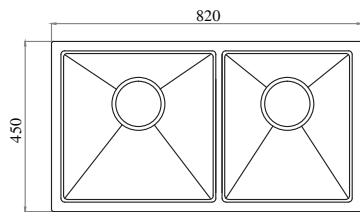

CHẬU LUXURY GIẶT BẠC 2 HỘC CÂN

Model: LUX.C.82.48.3.GB1

THÔNG SỐ KỸ THUẬT

Chất liệu	Inox SUS304 cao cấp nhập khẩu
Kích thước (DxRxH):	820 x 480 x 230 (mm)
Kích thước khoét đá:	790 x 450 (mm)
Kích thước hộc chậu:	377 x 380 (mm)

CHẬU LUXURY ÂM BÀN 2 HỘC LỆCH

Model: LUX.L.82.45.3.AB2

THÔNG SỐ KỸ THUẬT

Chất liệu	Inox SUS304 cao cấp nhập khẩu
Kích thước (DxRxH):	820 x 450 x 230 (mm)
Kích thước khoét đá:	790 x 420 (mm)
Kích thước hộc chậu:	410 x 400 (mm)
Kích thước hộc chậu phải:	344 x 400 (mm)

CHẬU LUXURY MẶT BẰNG 2 HỘC LỆCH

Model: LUX.L.82.45.3.MB2

THÔNG SỐ KỸ THUẬT

Chất liệu	Inox SUS304 cao cấp nhập khẩu
Kích thước (DxRxH):	820 x 450 x 230 (mm)
Kích thước khoét đá:	790 x 420 (mm)
Kích thước hộc chậu:	410 x 400 (mm)
Kích thước hộc chậu phải:	344 x 350 (mm)

Model: LUX.C.100.50.4.GB1.140

NEW!

THÔNG SỐ KỸ THUẬT

Chất liệu	Inox SUS304 cao cấp
Kích thước (DxRxC)	1000x500x230 (mm)
Kích thước khoét đá:	970x470 (mm)
Kích thước hộc 1:	351x350 (mm)
Kích thước hộc 2:	351x350 (mm)