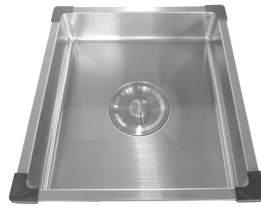

MỐC ÁO 5 VUÔNG
LUX-301.MA5
INOX 304
610x50x50mm

**KỆ KÍNH
LUX 606.KK**
INOX 304
610x135x650mm

**KỆ KÍNH
LUX 505.KK**
INOX 304
610x135x650mm

**VẬT KHĂN
LUX 606.VK**
INOX 304
620x80mm

**VẬT KHĂN
LUX 505.VK**
INOX 304
620x80mm

**CHẬU PHỤ
INOX 304**
345x250x100mm

**CHẬU PHỤ
INOX 304**
380x260x150mm

**KHAY NAN
INOX 304**
440x250x100mm

**KHAY XÀ PHÒNG
LUX 606.XP**
INOX 304
125x120mm

**KHAY XÀ PHÒNG
LUX 505.XP**
INOX 304
125x120mm

**KHAY XÀ PHÒNG
LUX-301.XP**
INOX 304
125x120mm