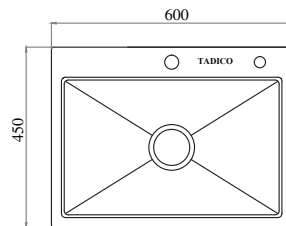

CHẬU LUXURY 2 HỘC CÂN

Model: LUX.C.82.45.2

THÔNG SỐ KỸ THUẬT

Chất liệu	Inox SUS304 cao cấp nhập khẩu
Kích thước (DxRxC)	820 x 450 x 230 (mm)
Kích thước khoét đá:	790 x 420 (mm)
Kích thước hộc chậu:	372 x 350 (mm)

CHẬU LUXURY 2 HỘC LỆCH

Model: LUX.L.82.45.2

THÔNG SỐ KỸ THUẬT

Chất liệu	Inox SUS304 cao cấp nhập khẩu
Kích thước (DxRxC)	820 x 450 x 230 (mm)
Kích thước khoét đá:	790 x 420 (mm)
Kích thước hộc chậu:	410 x 400 (mm)
Kích thước hộc chậu phải:	344 x 350 (mm)

CHẬU LUXURY 1 HỘC

Model: LUX.D.60.45.2

THÔNG SỐ KỸ THUẬT

Chất liệu	Inox SUS304 cao cấp nhập khẩu
Kích thước (DxRxC)	600 x 450 x 230 (mm)
Kích thước khoét đá:	570 x 420 (mm)
Kích thước hộc chậu:	550 x 350 (mm)

Model: LUX.C.100.50.4.GB1.140

NEW!

THÔNG SỐ KỸ THUẬT

Chất liệu	Inox SUS304 cao cấp
Kích thước (DxRxC)	1000x500x230 (mm)
Kích thước khoét đá:	970x470 (mm)
Kích thước hộc 1:	351x350 (mm)
Kích thước hộc 2:	351x350 (mm)