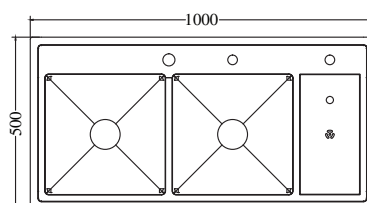

CHẬU LUXURY 1 HỘC

Model: LUX.D.60.45.2

THÔNG SỐ KỸ THUẬT

Chất liệu	Inox SUS304 cao cấp nhập khẩu
Kích thước (DxRxC)	600 x 450 x 230 (mm)
Kích thước khoét đá:	570 x 420 (mm)
Kích thước hộc chậu:	550 x 350 (mm)

CHẬU PREMIUM 2 HỘC CÂN

Model: ECO.C.82.45.2

THÔNG SỐ KỸ THUẬT

Chất liệu	Inox cao cấp
Kích thước (DxRxC)	820 x 450 x 230 (mm)
Kích thước khoét đá:	790 x 420 (mm)
Kích thước hộc chậu:	372 x 350 (mm)

CHẬU LUXURY 2 HỘC CÂN MÁY RỬA CỐC

Model: LUX.C.100.50.4.GB1.140

NEW!

THÔNG SỐ KỸ THUẬT

Chất liệu	Inox SUS304 cao cấp
Kích thước (DxRxC)	1000x500x230 (mm)
Kích thước khoét đá:	970x470 (mm)
Kích thước hộc 1:	351x350 (mm)
Kích thước hộc 2:	351x350 (mm)

CHẬU LUXURY 1 HỘC ĐƠN GIẶT BẠC

Model: LUX.D.78.50.4.GB

THÔNG SỐ KỸ THUẬT

Chất liệu	Inox SUS304 cao cấp nhập khẩu
Kích thước (DxRxH)	780x500x220 (mm)
Kích thước khoét đá:	750x470 (mm)
Kích thước hộc chậu:	705x350 (mm)