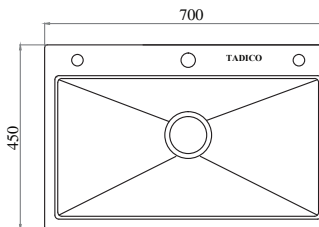

Model: LUX.C.100.50.4.GB1.140

NEW!

THÔNG SỐ KỸ THUẬT

Chất liệu	Inox SUS304 cao cấp
Kích thước (DxRxC)	1000x500x230 (mm)
Kích thước khoét đá:	970x470 (mm)
Kích thước hộc 1:	351x350 (mm)
Kích thước hộc 2:	351x350 (mm)

CHẬU LUXURY 1 HỘC ĐƠN GIẶT BẠC

Model: LUX.D.78.50.4.GB

THÔNG SỐ KỸ THUẬT

Chất liệu	Inox SUS304 cao cấp nhập khẩu
Kích thước (DxRxH)	780x500x220 (mm)
Kích thước khoét đá:	750x470 (mm)
Kích thước hộc chậu:	705x350 (mm)

CHẬU LUXURY 1 HỘC ĐƠN

Model: LUX.D.78.45.3.140

THÔNG SỐ KỸ THUẬT

Chất liệu	Inox SUS304 cao cấp nhập khẩu
Kích thước (DxRxH)	780x450x230 (mm)
Kích thước khoét đá:	750x420 (mm)
Kích thước hộc chậu:	650x350 (mm)

CHẬU LUXURY 1 HỘC ĐƠN

Model: LUX.D.70.45.3.140

THÔNG SỐ KỸ THUẬT

Chất liệu	Inox SUS304 cao cấp nhập khẩu
Kích thước (DxRxH)	700x450x230 (mm)
Kích thước khoét đá:	670x420 (mm)
Kích thước hộc chậu:	650x350 (mm)